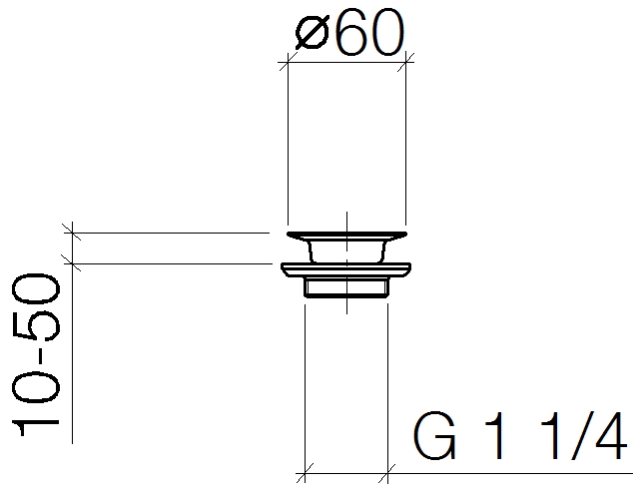

10 100 970

Passt zu: IMO, LULU, MADISON, MEM,  
TARA, CL.1, LISSÉ, VAIA, META, CYO

	Dark Platinum gebürstet	10 100 970-99
	Chrom	10 100 970-00
	Platin gebürstet	10 100 970-06
	Platin	10 100 970-08
	Messing (23kt Gold)	10 100 970-09
	Dark Chrome	10 100 970-19
	Light Gold	10 100 970-26
	Light Gold gebürstet	10 100 970-27
	Messing gebürstet (23kt Gold)	10 100 970-28
	Bronze gebürstet	10 100 970-42
	Champagne gebürstet (22kt Gold)	10 100 970-46
	Champagne (22kt Gold)	10 100 970-47
	Chrom gebürstet	10 100 970-93

## Siebventil 1 1/4" - Dark Platinum gebürstet

---

IMO

10 100 970

10 100 970

10 100 970

Ersatzteile für die  
anderen  
Oberflächenvarianten  
finden Sie hier:  
Chrom

### Ersatzteilstückliste

Nr.	Artikelnummer	Benennung	Verbaumenge	Lieferzeit
1	09 30 30 115-99	Schraube	1	60
2	09 11 01 005-99	Siebkorb	1	60
3	09 14 03 005 90	Dichtung	1	60
4	09 11 01 007-07	Ablaufgarnitur	1	60